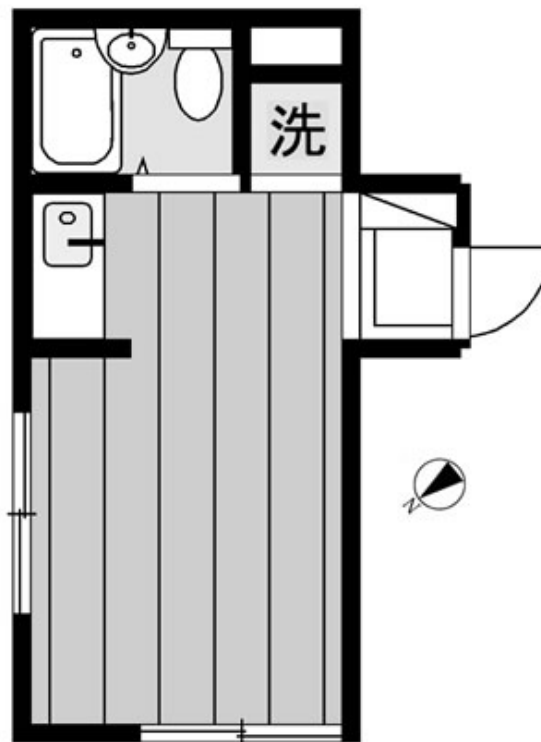

■ 更新時

更新料	円	
保険代	20,500 円	2年間
その他	11,000 円	書類作成代
合計	31,500 円	

※図面と現況に相違がある場合、現況を優先いたします。

■ 当社より ■

鉄筋コンクリート造合金メッキ鋼板葺3階建。
H14.7(2002)築。
単身者用賃貸アパート。
1階は美容院。
2階、3階がアパート。
1階1室、2階2室、3階2室、全5室。
エレベータなし。
2階角部屋。
間取り1R(キッチン、洋室、ユニットバス、洋室トイレ付)。
ミニキッチンに1口コンロとミニ冷蔵庫付。
下足入れあり。
屋内洗濯機置き場あり。
照明器具付。
エアコンなし。
駅やスーパー、コンビニが近く生活便利の良い環境。
このアパートの敷地内には駐車場がありません。
駐車場が必要な方は近隣の有料駐車場をご利用ください。
1台、月額5千円～8千円。
下田郵便局 約160m 徒歩2分。
伊豆急下田駅 約600m 徒歩8分。
ペットの飼育は不可。
現在、空き。
即入居可能。