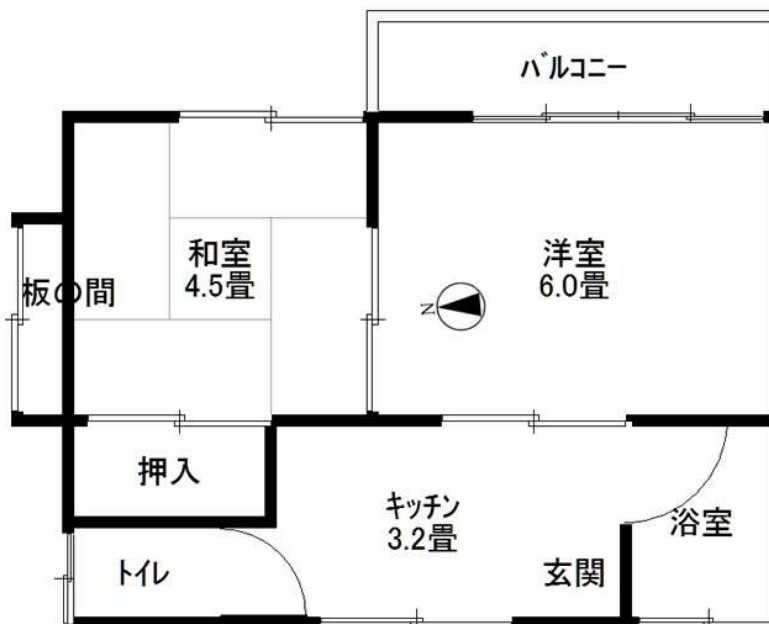

■更新時

更新料		円	
保険代	20,500	円	2年間
その他	11,000	円	書類作成代
合計	31,500	円	

※図面と現況に相違がある場合、現況を優先いたします。