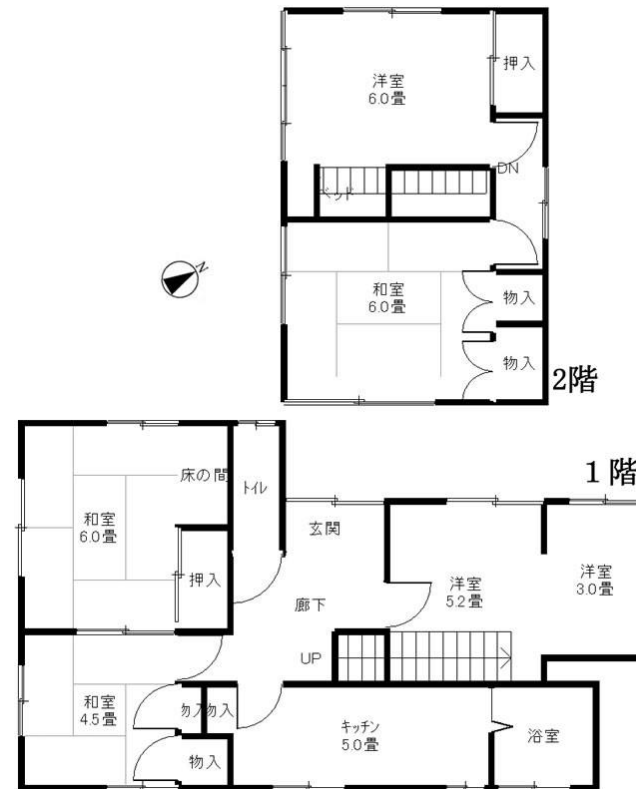

■ 更新時

更新料	円	
保険代	15,000 円	2年間
その他	10,800 円	書類作成代
合計	25,800 円	

※図面と現況に相違がある場合、現況を優先いたします。

■ 当社より ■

H29.5内外装大規模リフォーム済み。
間取り 5K、家族で利用向き。
木造2階建。

道路より階段あり。

程度良好。

日当たりも良好。