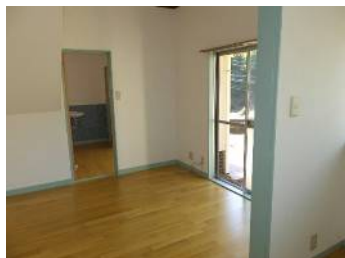

H29.5リフォーム済 賃貸一戸建住宅 ■ 下田市中

物件NO: S2797RH

最寄り駅：伊豆急下田駅
1.2Km 徒歩で15分

月
額

8万円

■ 物件詳細 ■

所在地：〒415-0016 静岡県下田市中

光熱費等 電気：東京電力 水道：公営 ガス：プロパン

■ かかる費用詳細(税込み価格) ■

■ 月額(毎月の費用)

家賃	80,000 円/月	1ヶ月分
管理費	円/月	
共益費	円/月	家賃に含む
駐車場代	円/月	1台家賃に含む
TV代	円/月	家賃に含む
その他	円/月	
合計	80,000 円/月	

■ 初回(入居時)にかかる費用

家賃	80,000 円	1ヶ月分
敷金	80,000 円	1ヶ月分
礼金	80,000 円	1ヶ月分
保険代	15,000 円	2年間
	円	
仲介料	86,400 円	1ヶ月分+消費税
その他	10,800 円	TV加入金
合計	352,200 円