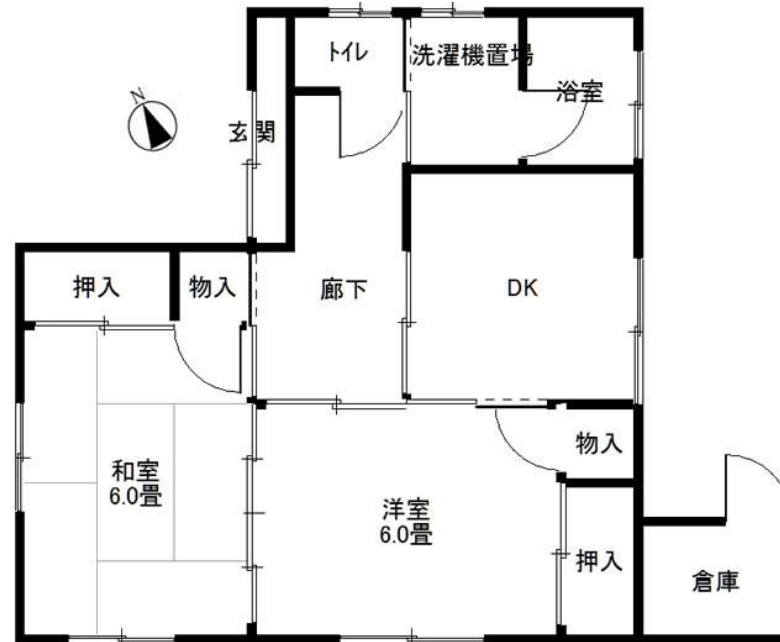

リフォーム済み貸家 駐車場2台分付 ■南伊豆町 下賀茂 こしま荘 5号

物件NO: M2055RH

最寄り駅：伊豆急下田駅
9.5Km 車で20分

月額
5.5万円

■物件詳細■

所在地：〒415-0303静岡県賀茂郡南伊豆町下賀茂45-1
光熱費等 電気：東京電力 水道：公営 ガス：プロパン

■かかる費用詳細(税込み価格)■

■月額(毎月の費用)

■更新時

更新料	円	
保険代	15,000 円	2年間
その他	10,800 円	書類作成代
合計	25,800 円	

■当社より■

平坦地に平家の建物。
周辺は静かな住宅地。
南西向きで日当たりも良好。
青野川が近く、毎年2/10~3/10には河津さくら(みなみの桜と菜の花まつり)が楽しめます。
青野川で釣り、カヤック、SUP等いろいろ楽しめます。
木造亜鉛メッキ鋼板葺平家建。
H2築、床面積48.03㎡。
間取り2DK(和室6畳、洋室6畳、DK、洋式トイレ、浴室、屋内洗濯機置場、倉庫付)
H29.4リフォーム済みできれい。
ガスコンロ、下足入れ、エアコン、シャワートイレ、LED照明、サーモスタット付シャワー。
駐車場2台分家賃に含む。追加は1台月額2,000円。
敷金+1ヶ月分でペットの飼育も相談可能。
伊豆急下田駅 9.5Km、車で約20分。
国道136号線沿いのバス停(老人ホーム前)約300m、徒歩4分。
南伊豆町の中心地(スーパーや役場等)まで2Km、車で約5分。
小学校(南中小学校) 約3Km、徒歩38分。
中学校(南伊豆中学校) 約3.2Km、徒歩40分。
退去済、ハウスクリーニング済みで即入居可能。